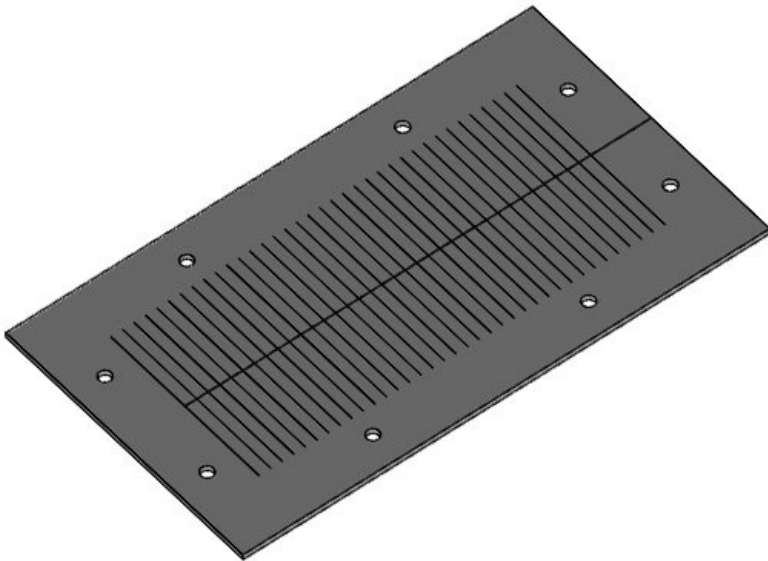

ArtNr.	99307	Utskärning	43 × 24 mm
EAN	4251269321689	Antal skruvhål	2
		Skruvhålens diameter	5,5 mm
Antal	1		
Längd	83 mm		
Bredd	49,5 mm		
Höjd	2,5 mm		
Monteringshöjd	2,5 mm		

ArtNr.	99311	Utskärning	180 × 80 mm
EAN	4251269325670	Antal skruvhål	8
		Skruvhålens diameter	5,5 mm
Antal	1		
Längd	232 mm		
Bredd	130 mm		
Höjd	2,5 mm		
Monteringshöjd	2,5 mm