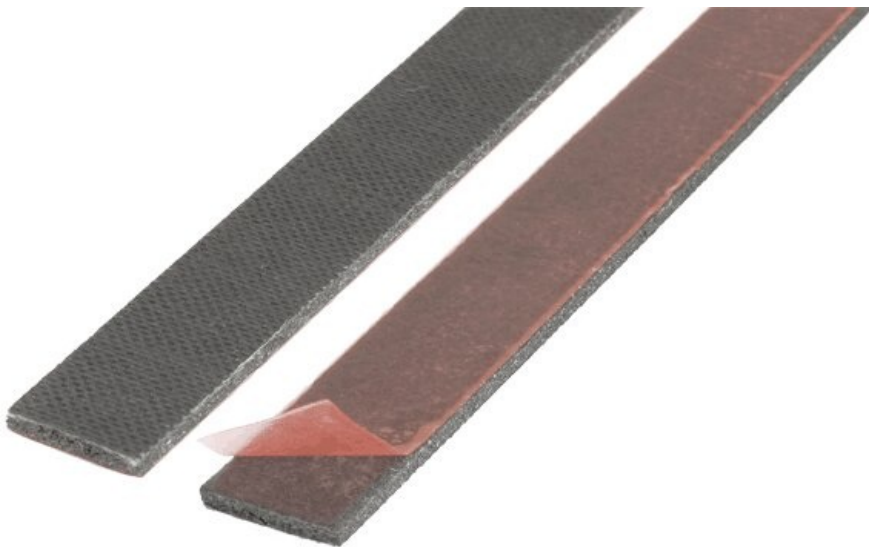

ArtNr.	99315	Utskärning	192 × 62 mm
EAN	4251269324	Antal skruvhål	6
	154	Skruvhålens diameter	5,5 mm
Antal	1		
Längd	231 mm		
Bredd	100 mm		
Höjd	2,5 mm		
Monteringshöjd	2,5 mm		

ArtNr.	99303
EAN	4251269318
	405
Antal	1
Längd	900 mm
Bredd	17 mm
Höjd	2,7 mm