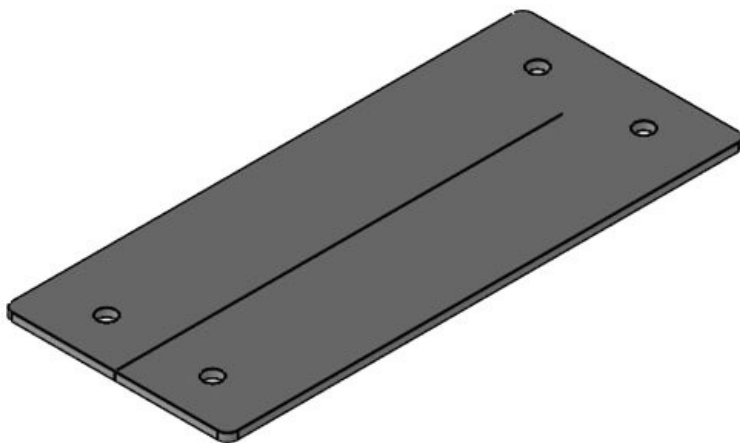

Kabelgenomföringsplattor och -ramar med IFPS brandförsegling

enligt EN 45545-3, enstaka

icotek kabelgenomföringsramar och plattor med brandförsegling, godkända för användning i järnvägsteknik (uppfyller standarderna EN 45545-2, EN 45545-3 och EN 1363-1).

De (skummande) IFPS-brandförseglingarna som är monterade på baksidan av kabeldragningskomponenterna består av expanderbar grafit och ökar volymen med en multipel vid brand. Detta skapar en barriär som förhindrar att flammor och hög värme penetreras från ett rum till ett annat under längsta möjliga tid.

Specifikationer

Material	Grafit
Egenskaper	intumescent (skumning), halogenfri, silikonfri

Fördelar

Produkttyper och storlekar

ArtNr.	99300	Utskärning	112 × 36 mm
EAN	4251269318	Antal skruvhål	4
	375	Skruvhålens diameter	5,5 mm
Antal	1		
Längd	157 mm		
Bredd	68 mm		
Höjd	2,5 mm		
Monteringshöjd	2,5 mm		
d			